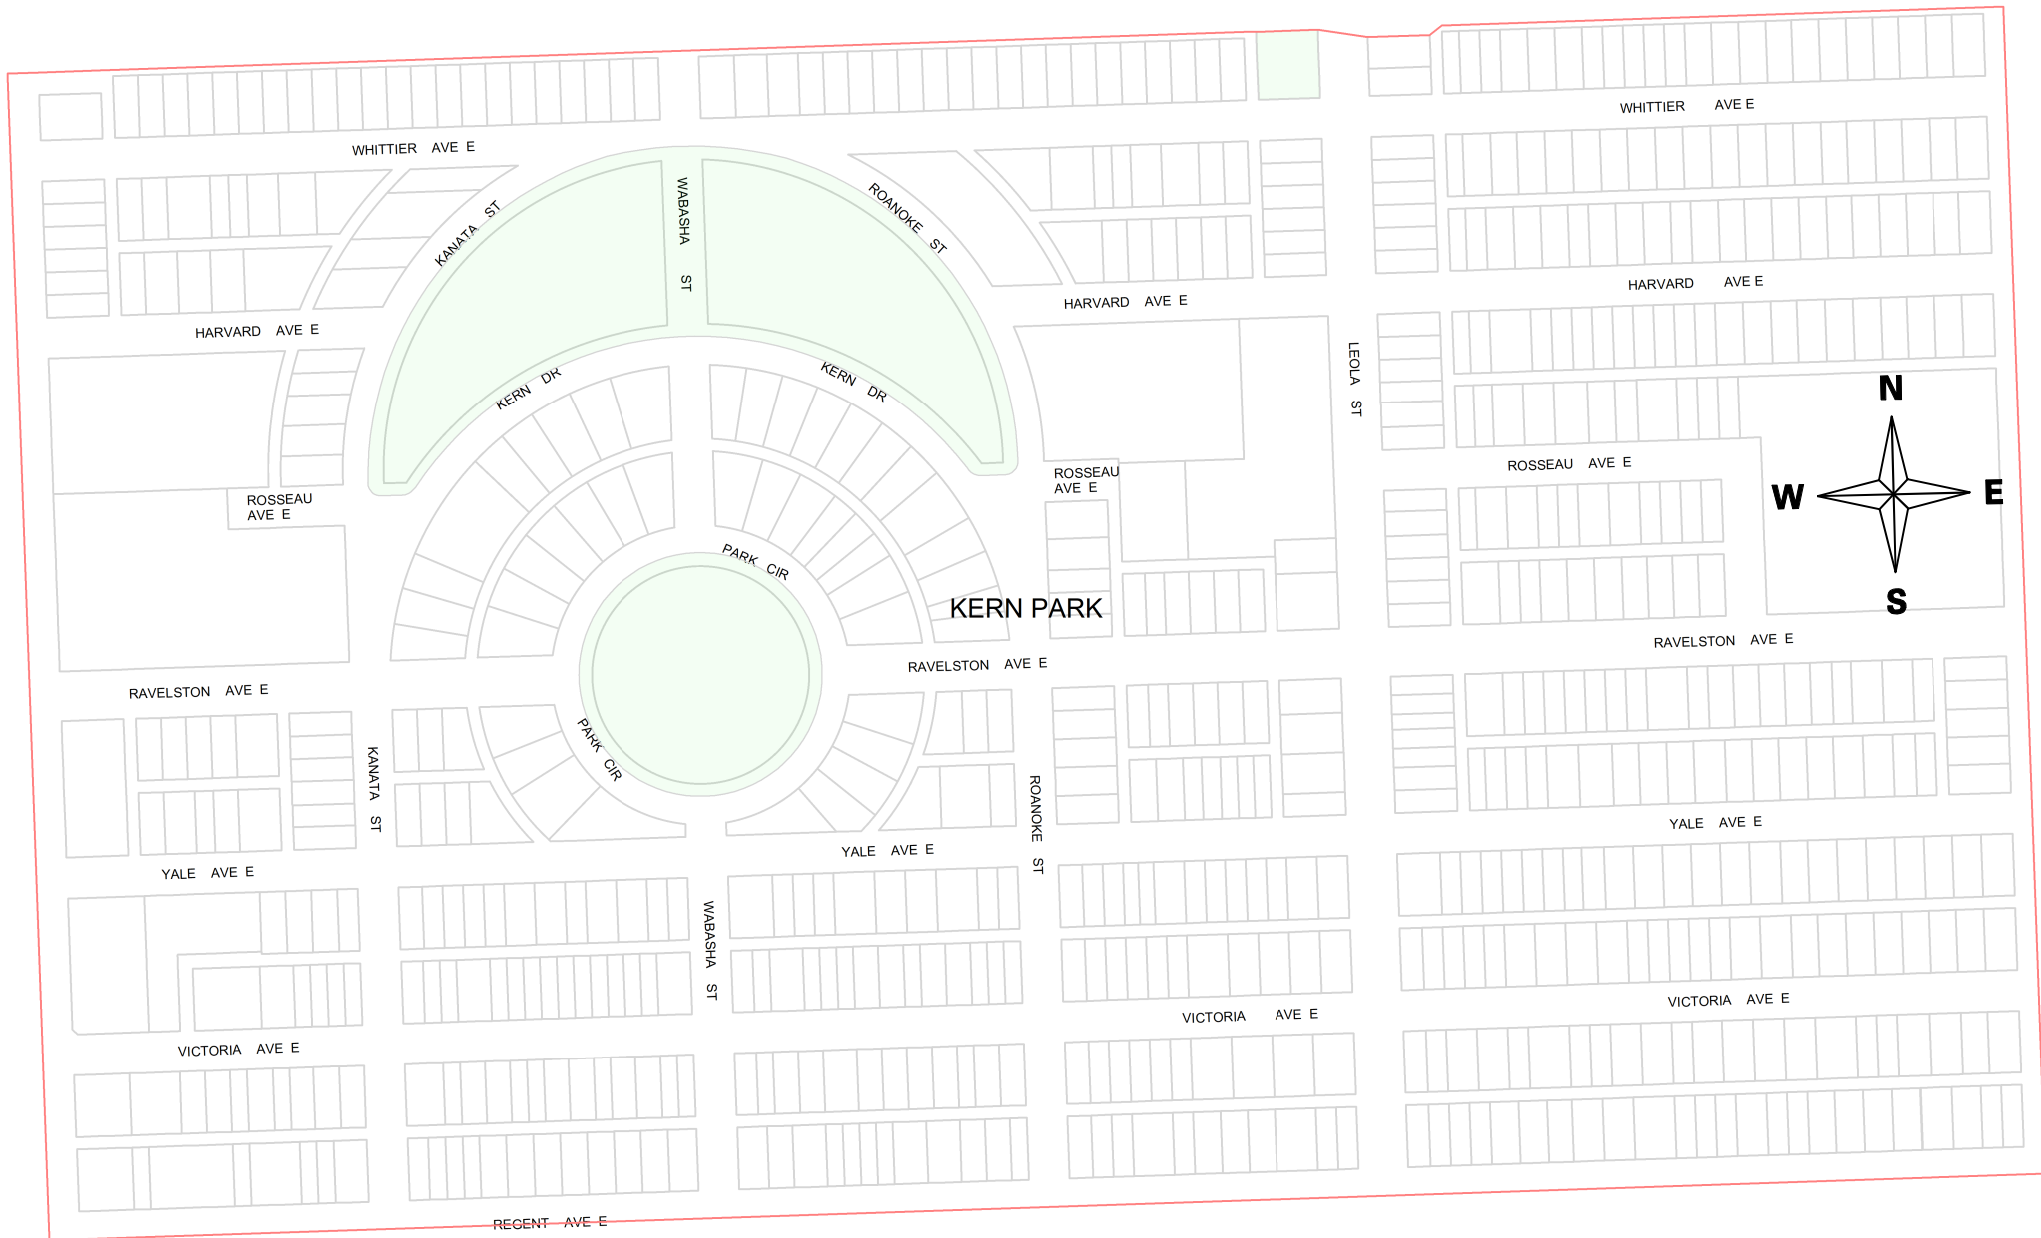

1045-2023 - Section G - Kern Park