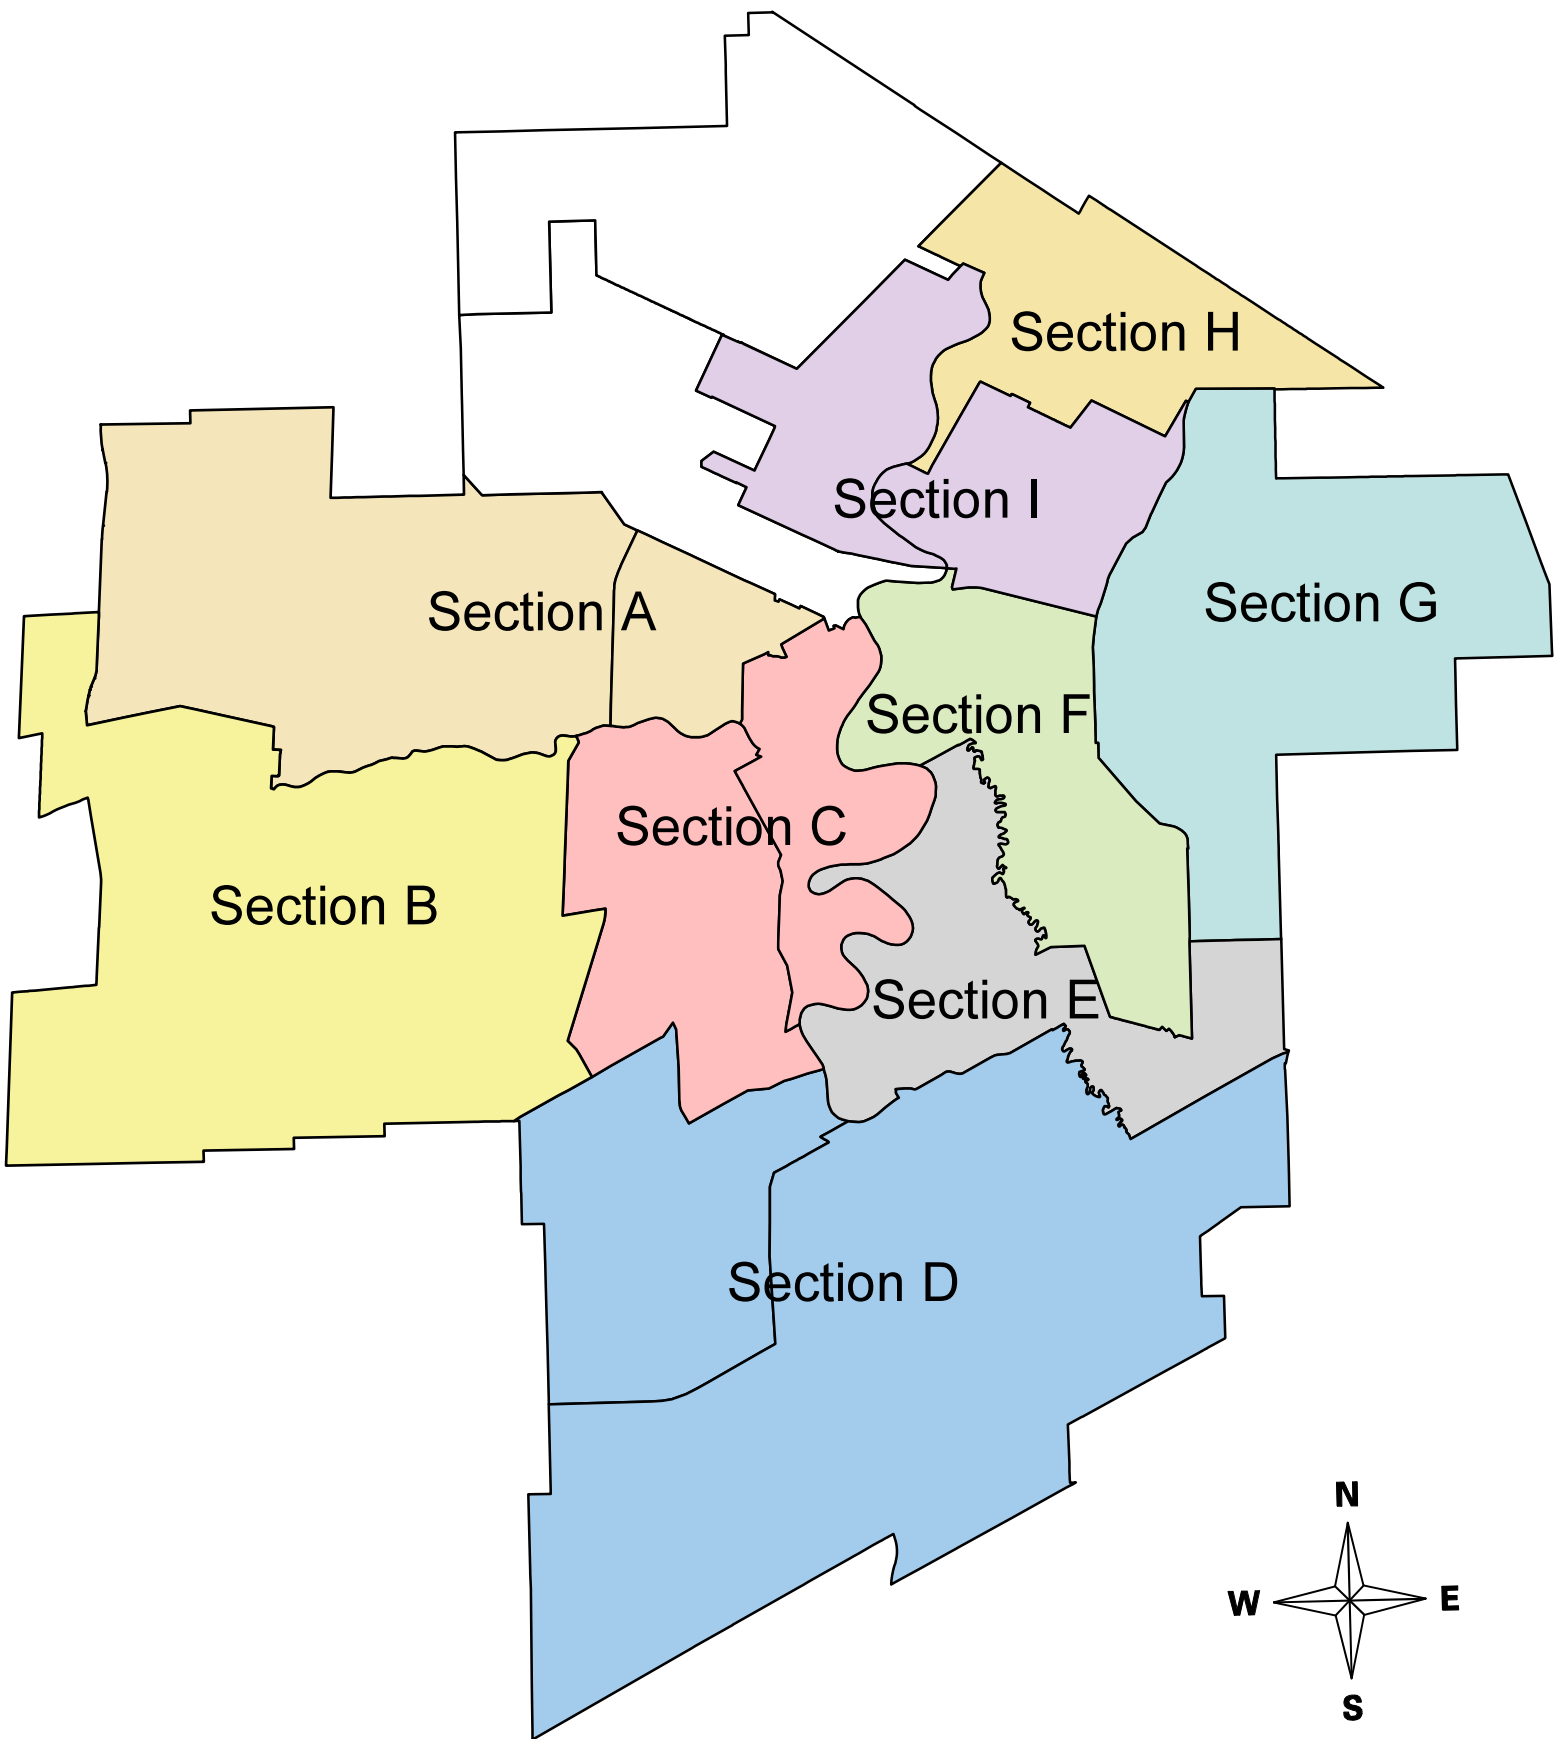

1045-2023 Pruning Sections

1045-2023 - Section A - Bruce Park

1045-2023 - Section A - Bruce Park

<u>PARK</u>	<u>STREET</u>	<u>FROM</u>	<u>TO</u>	<u>ELM</u>	<u>OTHERS</u>	<u>TOTAL</u>
Bruce Park	Portage Av	Douglas Park Rd	Deer Lodge Pl	39	291	330
						330