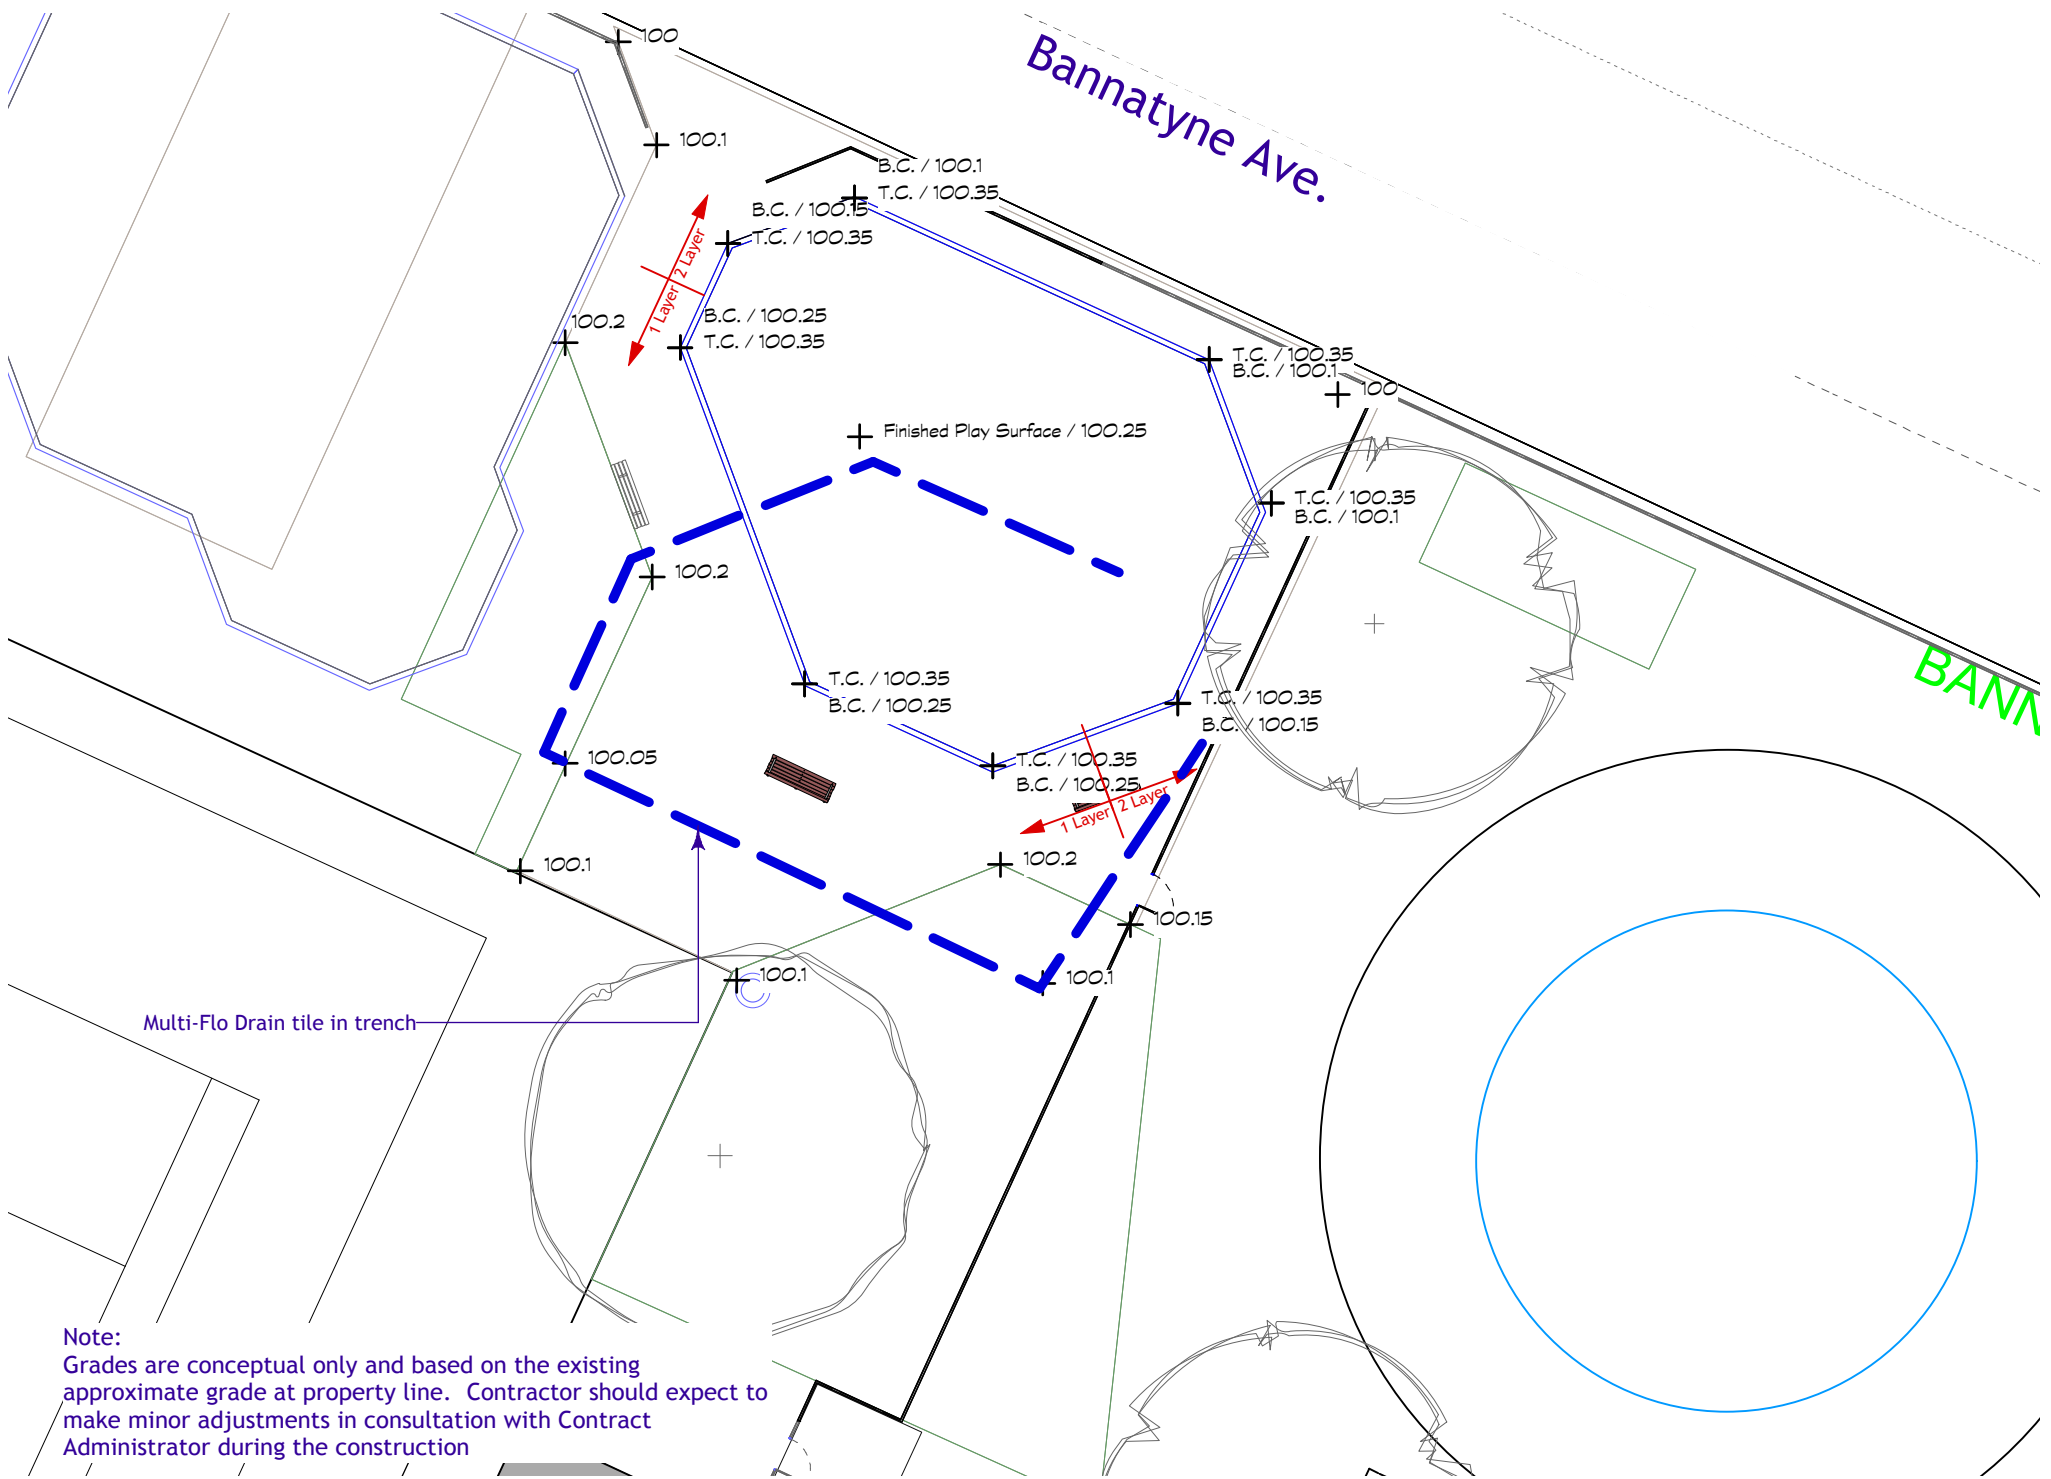

2 Play Curb Access Point  
 L-5 Scale: 1:10

1 Grading Schematic  
 L-5 Scale: 1:200