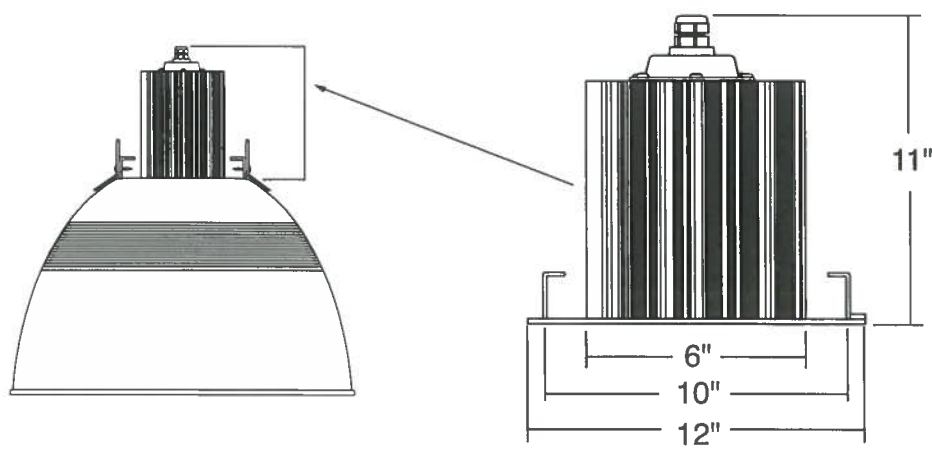

PHYSICAL DIMENSIONS